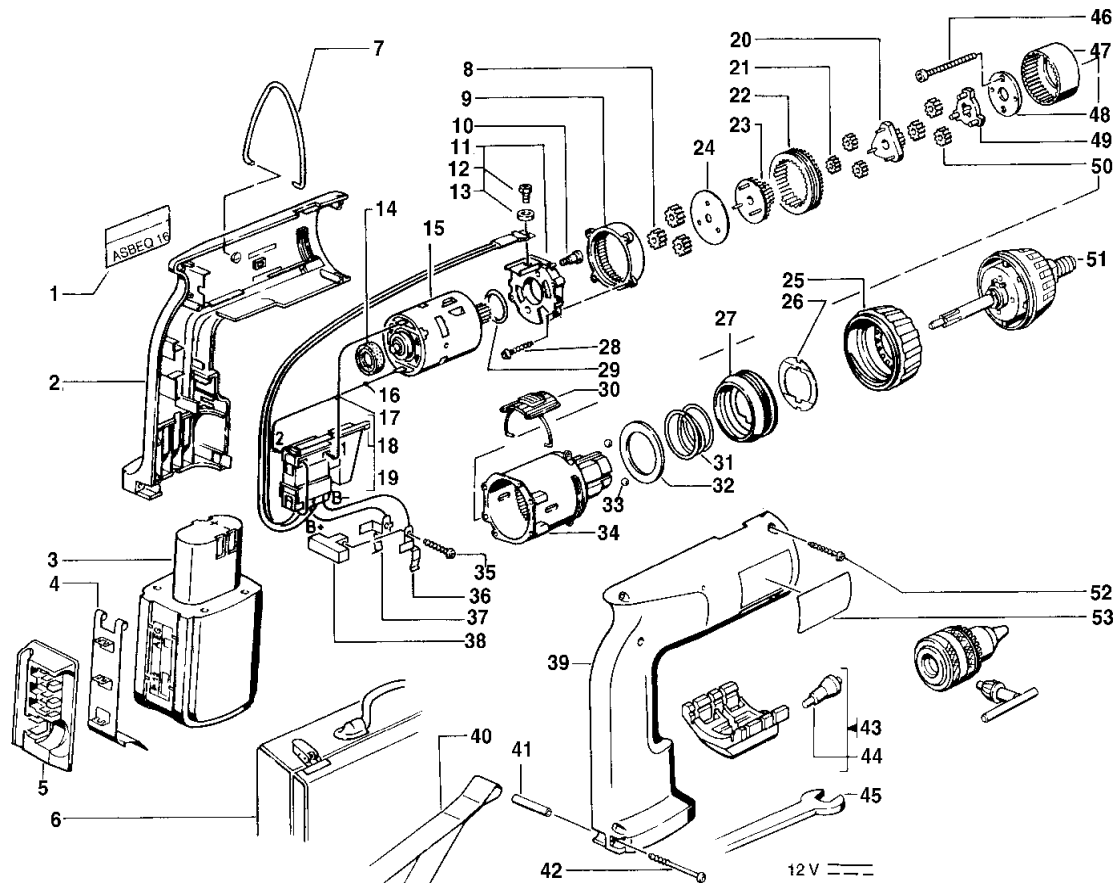

A & M Electric Tools

Akku-Geräte

Atlas Copco

ASBEQ 16

Explo-Nr. Version Datum Seite
4926 3478 58 0000 2/2

Ind	Erz.-Nr.	Typ	Spannung	Land	Ind	Erz.-Nr.	Typ	Spannung	Land
a	4000347856	ASBEQ16	12V	ANZ					

Pos	Index	Menge	Artikel-Nr.	Benennung
0045	1	4932315788	EINMAULSCHLUESSEL
0046	1	4931622790	SCHRAUBE
0047	1	4931319769	HOHLRAD
0048	1	4931331132	FLANSCH
0049	1	4931319780	STEG
0050	1	4931319831	UMLAUFRAD
0051	1	4931331499	SPINDEL
0052	1	4931622708	SCHRAUBE
0053	1	4931347861	LEISTUNGSSCHILD