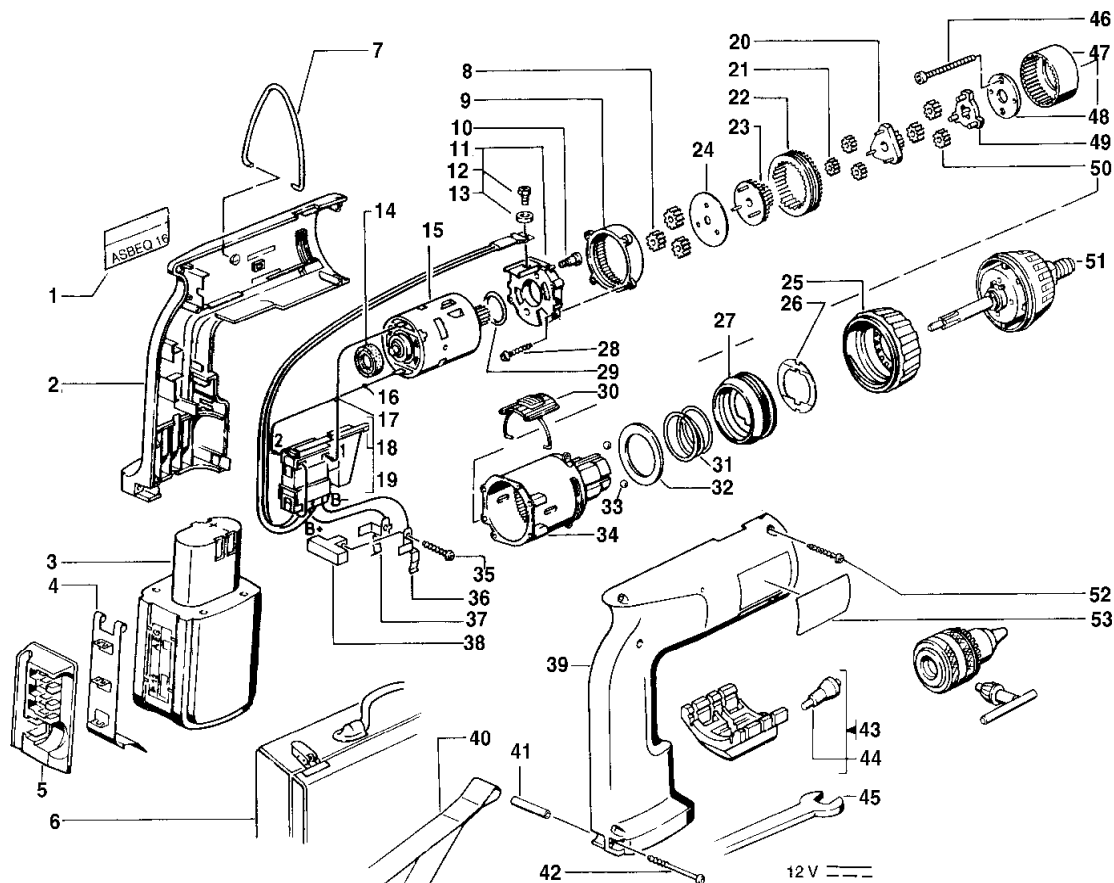

Pos	Index	Menge	Artikel-Nr.	Benennung	Pos	Index	Menge	Artikel-Nr.	Benennung
0001		1	4931355134	SCHILD	0023		1	4931332061	STEG
0002		1	4931332381	GEHAUSE	0024		1	4931332374	DICHTUNGSSCHEIBE
0003		1	4932311646	AKKUMULATOR	0025		1	4931332399	SCHALTRING
0004		1	4931328373	KLAMMER	0026		1	4931339441	RASTSCHIEBE
0005		1	4931328372	BIT-HALTER	0027		1	4931319956	STELLRING
0006		1	4932339013	TRANSPORTKASTEN	0028		1	4931622708	SCHRAUBE
0007		1	4931319873	AUFHAENGEBUEGEL	0029		1	4931622829	O-RING
0008		1	4931332059	UMLAUFRAD	0030		1	4931332800	SCHALTGRIF
0009		1	4931332060	HOHLRAD	0031		1	4931319983	DRUCKFEDER
0010		1	4931332315	SCHRAUBE	0032		1	4931335085	DICHTUNGSSCHIEBE
0011		1	4931331531	LAGERSCHILD	0033		1	4931805413	KUGEL
0012		1	4931339558	SCHRAUBE	0034		1	4931332377	GETRIEBEKASTEN
0013		1	4931613733	SPERRING	0035		1	4931622708	SCHRAUBE
0014		1	4931332388	GUMMIBUCHSE	0036		1	4931332502	KONTAKT
0015		1	4931339732	REPARATURSATZ	0037		1	4931332501	KONTAKT
0016		1	4931622781	LEITUNG	0038		1	4931328309	ISOLIERTEIL
0017		1	4931622780	LEITUNG	0039		1	4931332381	GEHAUSE
0018		1	4931343705	UMSCHALTER	0040		1	4931319872	HANDSCHLAUFE
0019		1	4931332802	SCHALTER	0041		1	4931328303	HUELSE
0020		1	4931319775	STEG	0042		1	4931328302	SCHRAUBE
0021		1	4931319773	UMLAUFRAD	0043		1	4932325103	ARBEITSLEUCHE
0022		1	4931319774	HOHLRAD	0044		1	4932325103	ARBEITSLEUCHE

A & M Electric Tools

Akku-Geräte

Atlas Copco

ASBEQ 16

Explo-Nr. Version Datum Seite
4926 3478 58 0000 2/2

Ind	Erz.-Nr.	Typ	Spannung	Land	Ind	Erz.-Nr.	Typ	Spannung	Land
a	4000347856	ASBEQ16	12V	ANZ					

Pos	Index	Menge	Artikel-Nr.	Benennung
0045	1	4932315788	EINMAULSCHLUESSEL
0046	1	4931622790	SCHRAUBE
0047	1	4931319769	HOHLRAD
0048	1	4931331132	FLANSCH
0049	1	4931319780	STEG
0050	1	4931319831	UMLAUFRAD
0051	1	4931331499	SPINDEL
0052	1	4931622708	SCHRAUBE
0053	1	4931347861	LEISTUNGSSCHILD